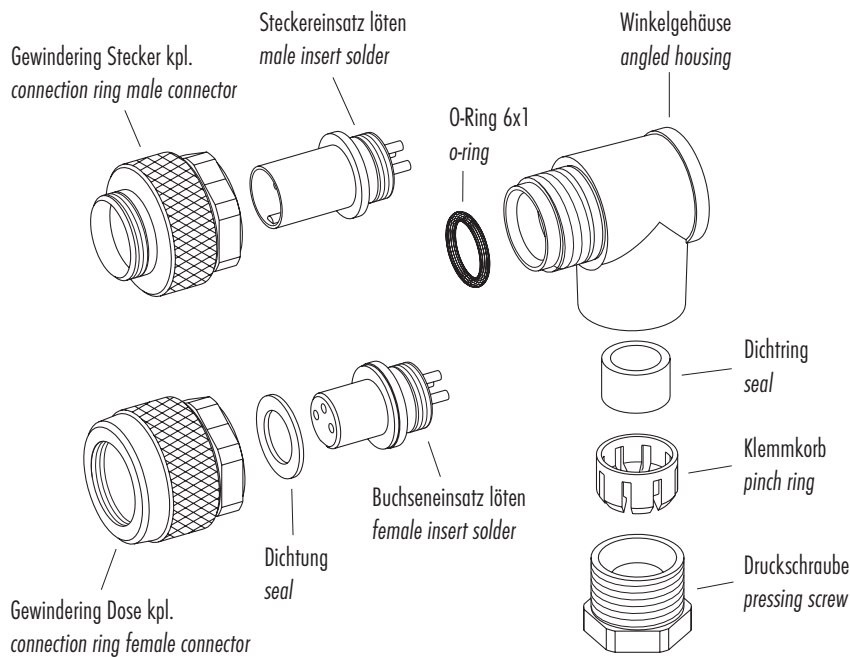

Einzelteildarstellung
Component part drawing

franz binder gmbh + co.
elektrische bauelemente kg
postf. 1152 - 74148 neckarsulm
rötelstr. 27 - 74172 neckarsulm
telefon +49 (0) 71 32/325 - 0
telefax +49 (0) 71 32/325 - 150
e-mail: vk@binder-connector.de
www.binder-connector.de

Bezeichnung	Description
Winkelstecker	Male angled connector
Stand: 06/00	State: 06/00

Serie
Series

712

Teile Nr.:	Part No.: